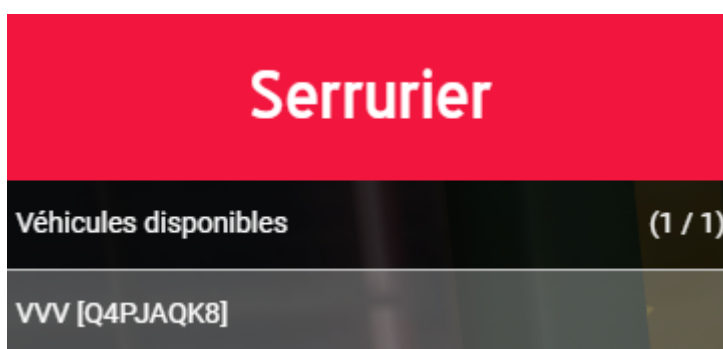

Faire la clé d'un véhicule. Modifier la serrure d'un véhicule.

Sur UnityRP, quand vous achetez un véhicule, il est nécessaire de réaliser la clé de celui-ci.

Vous retrouverez en ville plusieurs serrurier vous permettant ainsi de réaliser la clé. Les serruriers sont indiqués directement sur la carte de la ville en cliquant sur Echap.

Serrurier < 1/2 > 🔑

L'interface du serrurier vous proposera vos différents véhicule, directement dans le menu d'interaction. A vous d'être vigilant et de choisir le bon véhicule, identifiable grâce à sa plaque d'immatriculation.